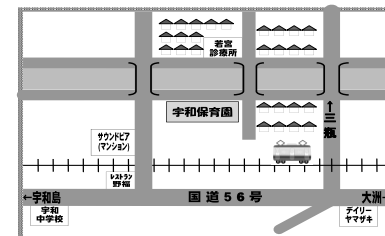

子育て支援センター利用についてのお願い

・予約が必要な行事

5月23日(木)小麦粉粘土

※4月25日(火)から予約を受け付けています。

★ 一時預かり保育 ★

宇和保育園では、保護者の方のお仕事の都合、緊急の場合、リフレッシュなどの理由で保育が必要なお子様を対象に、8:30~17:00まで一時預かり保育をしております。詳しくは宇和保育園にお尋ね下さい。

すくすく活動・・・一緒に色々な活動を楽しみましょう!(30分程度) 子育て支援室を自由にご利用下さい。 お休みです。

絵本大好き

日時：5月18日(木) 10:30~

センタースタッフが絵本を中心に、紙芝居やパネルシアターを使ってお話をしますよ☆今回はどんなお話かな？お気に入りの1冊が見つかるかも♡

終了後は親子でゆっくりと絵本タイムもいいですね♪

ベビーマッサージ

日時：5月1日(水) 10:30~

お子さんとのスキンシップにベビーマッサージをしてみませんか？
上のお子さんがおられる方も一緒に参加出来ますよ(*^-^*)スタッフと一緒に遊みましょう♪