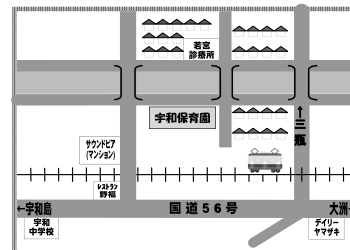

すくすくルームだより

宇和保育園 地域子育て支援センター
西予市宇和町下松葉177-1
TEL 0894-89-2759

2024. 4月 親子すくすくルーム 予定表

☆利用時間8:30~17:00 (土・日・祝日休)

日	月	火	水	木	金	土
	1	2	3	4	5	6
		ベビーマッサージ 10:30~ (準備物:バスタオル)		お散歩に行こう 10:30~		
7	8	9	10	11	12	13
	サンタクラフ 10:30~	身体測定 9:30~12:00 13:00~15:00		絵本大好き 10:30~		
14	15	16	17	18	19	20
				こいのぼり飾りを作ろう 9:30~12:00 ※予約必要15組まで		
21	22	23	24	25	26	27
	サンタクラフ 10:30~	おしゃれクラフトtime 10:00~、11:00~ ※予約必要、各回5組まで		おしゃべりカフェ 10:30~		
28	29	30				
	昭和の日	Happy-Birthday 10:30~				

支援センター利用についてのお願い

・予約が必要な行事

4月18日(木)こいのぼり飾りを作ろう、4月23日(火)おしゃれクラフトtime

※3月25日(月)から予約を受け付けています。

★ 一時預かり保育 ★

宇和保育園では、保護者の方のお仕事の都合、緊急の場合、リフレッシュなどの理由で保育が必要なお子様を対象に、8:30~17:00まで一時預かり保育をしております。詳しくは宇和保育園にお尋ね下さい。

すくすく活動・・・一緒に色々な活動を楽しみましょう!(30分程度) 子育て支援室を自由にご利用下さい。 お休みです。

支援センターと一緒にあそぼう！

地域子育て支援センターは、宇和保育園の中にあります。絶えず、元気な園児の声が響いています。園児たちはお話しするのが大好きなので、センターを利用されるお子さんたちによく声をかけてくれています。

初めてセンターを利用される時は、不安がいっぱいで、迷われることも多いでしょう。センターに行くと・・・

- ・誰かに会える・安心できる
- ・情報が得られる
- ・みんな一緒に育つ・心地よい場所

と感じていただき、みなさんが自由に過ごすことができるセンターづくりを目指しています。ぜひ、あそびに来てみてくださいね。

お散歩に行こう

日時: 4月4日(木) 10:30~

場所: 保育園周辺(支援センター集合)

雨天: 支援センター(ボールプール等)

園周辺を歩いて春探しをしましょう♪桜はきれいに咲いているかな？川のカモは泳いでいるかな？小さいお子さんはベビーカーや抱っこ紐があると良いかもしれません(*^-^*)