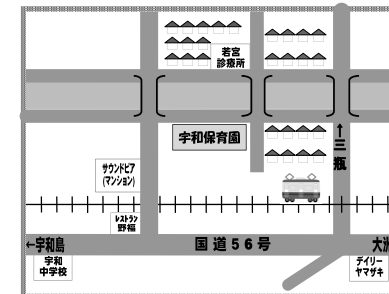

## 2024. 1月 親子すくすくルーム 予定表

☆利用時間 8:30~17:00 (土・日・祝日)

日	月	火	水	木	金	土
	1	2	3	4	5	6
					10:30~ ベビーマッサージ (準備物:バスタオル)	
7	8	9	10	11	12	13
	成人の日	サンタクラフ 10:30~	身体測定 9:00~12:00 13:00~15:00	絵本大好き 10:30~		
14	15	16	17	18	19	20
	おしゃべりカフェ 10:30~			新春おたのしみ会 10:30~予約必要15組まで		
21	22	23	24	25	26	27
	サンタクラフ 10:30~	Happy Birthday 10:30~ <small>誕生日の子どもさんはお知らせください</small>		レジンでキーホルダーを作ろう 9:30~12:00 予約必要。 <small>予約期間12月25日~1月22日まで</small>		
28	29	30	31			
		フォトタイム 10:30~				

### 子育て支援センター利用についてのお願い

- ・予約が必要な行事  
12/18(木)新春おたのしみ会、12/25(木)レジンでキーホルダーを作ろう
- ・12月25日(月)から予約を受け付けています。