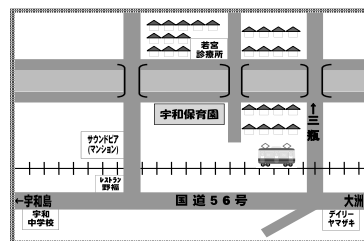

すくすくルームだより

宇和保育園 地域子育て支援センター
西予市宇和町下松葉177-1
TEL 0894-89-2759

2023.10月 親子すくすくルーム予定表

☆利用時間 8:30~17:00 (土・日・祝日休)

日	月	火	水	木	金	土
1	2	3	4	5	6	7
		身体測定 10:30~		ベビーマッサージ 10:30~		
8	9	10	11	12	13	14
	スポーツの日	サンタクラフ 10:30~		運動会ごっこ 10:30~ ※予約必要10組まで		
15	16	17	18	19	20	21
	絵本大好き 10:30~			おまつりごっこ 10:30~ ※予約必要10組まで		
22	23	24	25	26	27	28
	サンタクラフ 10:30~	Happy Birthday 10:30~	お散歩に行こう 10:30~			
29	30	31				
		ハロウィン 10:30~ ※予約必要12組まで				

子育て支援センター利用についてのお願い

- ・ご予約が必要な行事
10/12(木)運動会ごっこ、10/19(木)おまつりごっこ、10/31(火)ハロウィン
 - ・キャンセルされる場合、ご連絡ください。
- ※9月25日(月)から予約を受け付けています。

★ 一時預かり保育 ★

宇和保育園では、保護者の方のお仕事の都合、緊急の場合、リフレッシュなどの理由で保育が必要なお子様を対象に、8:30~17:00まで一時預かり保育をしております。詳しくは宇和保育園にお尋ね下さい。