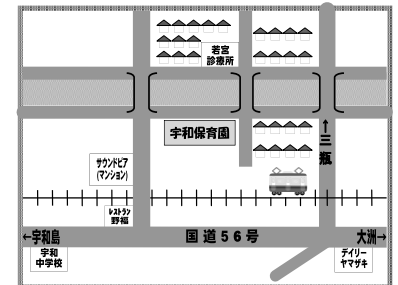

すくすくルームだより

宇和保育園 地域子育て支援センター
西予市宇和町下松葉177-1
TEL 0894-89-2759

2023. 9月 親子すくすくルーム 予定表

☆利用時間 8:30~17:00 (土・日・祝日休)

日	月	火	水	木	金	土
					1	2
					身体測定 10:30~	
3	4	5	6	7	8	9
	サンタクラフ 10:30~	寒天あそび 10:30~		ベビーマッサージ 10:30~ (準備物バスタオル)		
10	11	12	13	14	15	16
		音楽あそび 10:30~ ※予約必要8組まで		絵本大好き 10:30~		
17	18	19	20	21	22	23
	敬老の日	サンタクラフ 10:30~		赤ちゃん相撲~秋場所~ 10:30~		秋分の日
24	25	26	27	28	29	30
		Happy-Birthday 10:30~		3B体操 10:30~※予約必要15組まで		

子育て支援センター利用についてのお願い

- ・予約が必要な行事
9/12(火)音楽あそび、9/28(木)3B体操
- ・キャンセルされる場合、ご連絡ください。
- ※8月25日(金)から予約を受け付けています。

★ 一時預かり保育 ★

宇和保育園では、保護者の方のお仕事の都合、緊急の場合、リフレッシュなどの理由で保育が必要なお子様を対象に、8:30~17:00まで一時預かり保育をしております。詳しくは宇和保育園にお尋ね下さい。