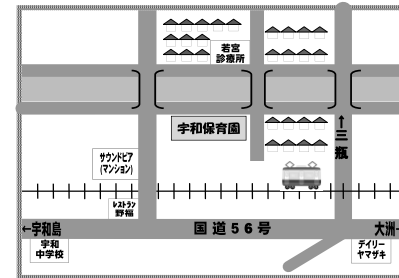

## 2023・6月 親子すくすくルーム 予定表

宇和保育園 地域子育て支援センター  
西予市宇和町下松葉177-1  
TEL・FAX 0894-89-2759

☆利用時間 8:30~17:00 (土・日・祝日休)

日	月	火	水	木	金	土
				1	2	3
				ベビーマッサージ (準備物: バスタオル) 10:30~		
4	5	6	7	8	9	10
	サンタクラブ 10:30~	身体測定 9:00~12:00		音楽あそび 10:30~		
11	12	13	14	15	16	17
	すべり台	絵本大好き 10:30~				
18	19	20	21	22	23	24
	サンタクラブ 10:30~	おしゃれクラフト time 10:30~※予約6/15締切		小麦粉粘土 10:30~		
25	26	27	28	29	30	
		ハッピーBirthday 10:30~		手作りおもちゃ 10:30~ ※予約必要		

### 子育て支援センター利用についてのお願い

- 6月からは一部の行事を除いて、予約は必要ありません。  
当日直接、支援センターにお越しください。
- ※おしゃれクラフト time、手作りおもちゃは予約が必要です。
- 5月25日(木) から予約を受け付けています。
- キャンセルされる場合はご連絡ください。