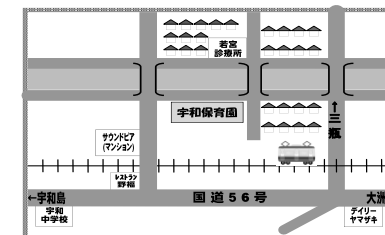

★ 一時預かり保育 ★

宇和保育園では、保護者の方のお仕事の都合、緊急の場合、リフレッシュなどの理由で保育が必要なお子様を対象に、8:30～17:00まで一時預かり保育をしております。詳しくは宇和保育園にお尋ね下さい。